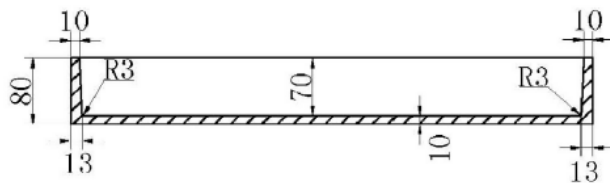

LUVA1409

PRODUCTKENMERKEN

Nis in of opbouw 59,5x29,5x8cm solid surface

Artikelnummer	Kleur	Materiaal
LUVA1409	Antraciet mat	Solid surface

A A

B-B