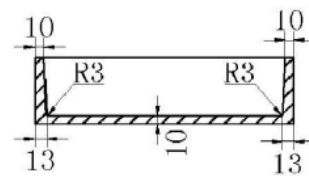

LUVA1409

PRODUCTKENMERKEN

Nis in of opbouw 59,5x29,5x8cm solid surface

Artikelnummer	Kleur	Materiaal
LUVA1409	Antraciet mat	Solid surface

A A

B-B